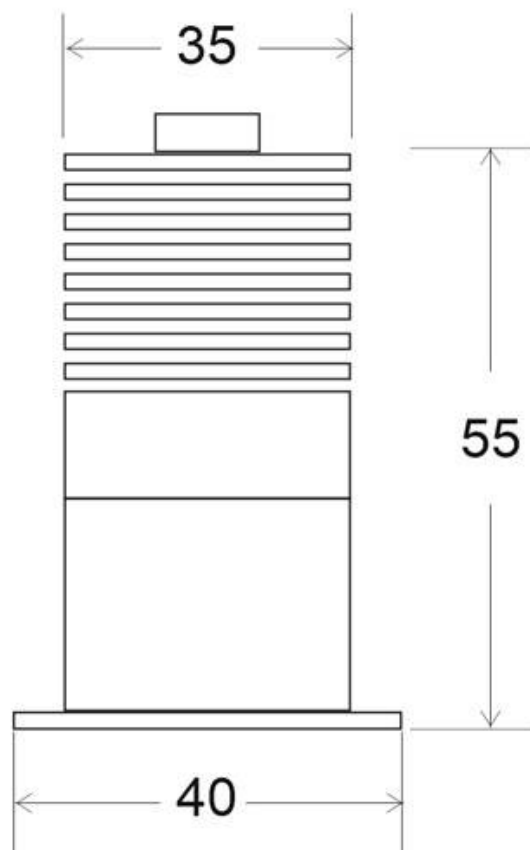

Ficha técnica

Spot LUCERNA, Bridgelux Chip, 6W, CCT, UGR11, negro cromo

LEDBOX®

ESQUEMA DE INSTALACIÓN